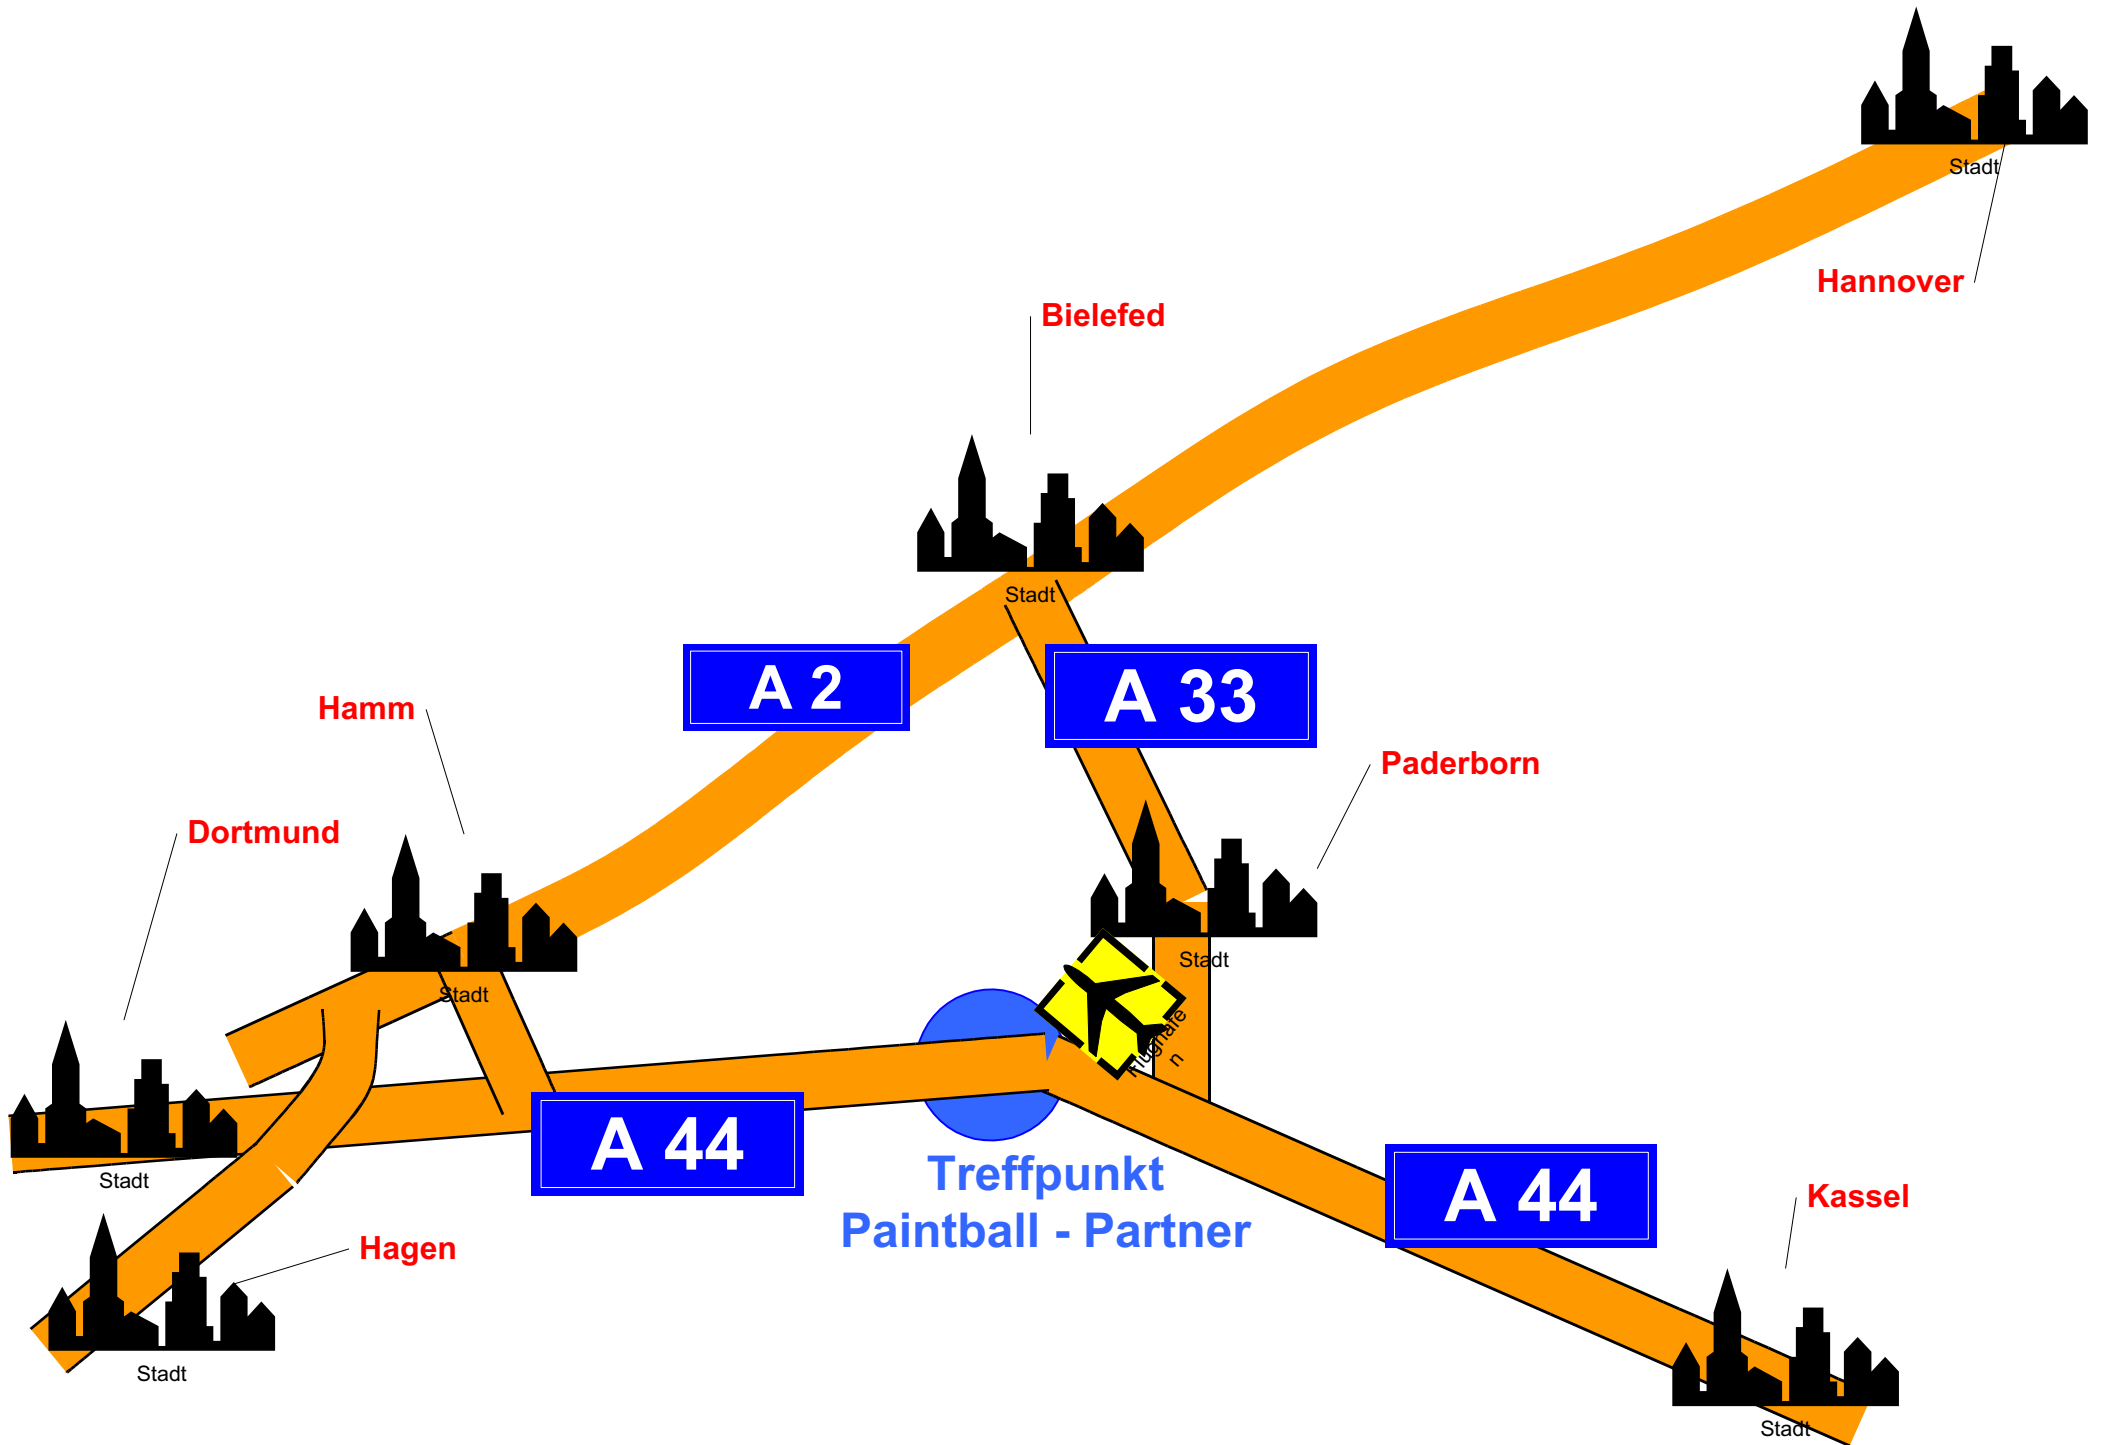

Wegbeschreibung

Sehr geehrter Kunde,

wenn Sie aus der Richtung Dortmund kommen:

- Fahren Sie bitte auf die A44 (E331) Richtung Kassel.
- Bleiben Sie auf dieser Autobahn für ca. 70 km
- Bei der Ausfahrt Nr. 60 Büren / Flughafen fahren Sie bitte ab.
- Dann Richtung Salzkotten fahren (von der Autobahnabfahrt rechts)
- Der Landstrasse L776 bitte folgen
- Über die Ampelkreuzung geradeaus fahren. (links geht es nach Büren, rechts nach Salzkotten)

- Nach ca. 200 Metern links abbiegen (Industriegebiet Oberer Westring)
- Bis zum Ende der Straße fahren dann rechts abbiegen
- Ca. 200 Meter gerade aus.
- Auf der Rechten Seite (grüne große Halle) finden sie den Treffpunkt

Wenn Sie aus der Richtung Kassel kommen:

- Fahren sie bitte auf die A44 (E331) Richtung Dortmund.
- Bleiben Sie auf dieser Autobahn für ca. 70 km
- Bei der Ausfahrt Nr. 60 Büren / Flughafen fahren Sie bitte ab.
- Dann Richtung Salzkotten fahren (von der Autobahnabfahrt links)
- Der Landstrasse L776 bitte folgen
- Über die Ampelkreuzung geradeaus fahren. (links geht es nach Büren, rechts nach Salzkotten)
- Nach ca. 200 Metern links abbiegen (Industriegebiet Oberer Westring)
- Bis zum Ende der Straße fahren dann rechts abbiegen
- Ca. 200 Meter gerade aus.
- Auf der Rechten Seite (grüne große Halle) finden sie den Treffpunkt

Adresse:

Treffpunkt Paintball Partner

Oberer Westring 13

33142 Büren

Alternative für Navigationsgeräte die eventuell die Strasse nicht finden:

Eickhoffer Strasse oder Heidfeld

Handy: 0173 / 8076373

Ausfahrt Nr. 60
Büren
Flughafen